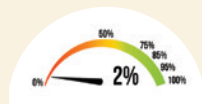

# Saphir

mural, intérieur ou extérieur

MADE IN FRANCE

**15<sup>ans</sup>**  
Garantie  
anti-corrosion

**22<sup>kg</sup>**  
Protection  
courrier