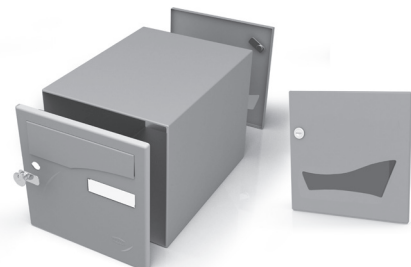

O'portail

à monter, à peindre, à encastrer

MADE IN FRANCE

7 ans
Garantie
anti-corrosion

Modèles

Atout
(370 x 500 x 400 mm)

120^{kg}
Protection
courrier

CubYsm
(285x 285 x 400 mm)

60^{kg}
Protection
courrier

Préface
(285x 285 x 400 mm)

60^{kg}
Protection
courrier

**Préface avec voyant
de courrier**
(285x 285 x 400 mm)

60^{kg}
Protection
courrier

Prêt à peindre & installer

Boîte aux lettres, Renz O'portail, normalisée, certifiée loi handicap, serrure normalisée. Fond pré percé, facilitant la mise en place des accessoires de pose spécialement adaptés. Livrée démontée et non peinte, destinée à l'intégration dans les portails ou clôtures, résistante à 60 kg d'arrachement pour les modèles Préface et CubYsm et à 120 kg d'arrachement pour le modèle Atout. Boîtier avec gouttière hydrofuge, porte recouvrante avec volet acier équipée d'un porte-nom en polycarbonate.