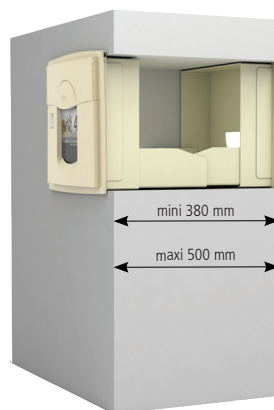

+ Avantage

► encastrement réglable en profondeur grâce aux 2 cadres

Soléa