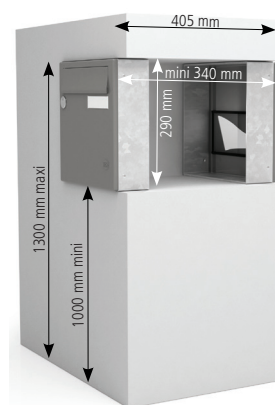

À encastrer

MADE IN FRANCE

15^{ans}
Garantie
anti-corrosion

Modèles

Soléa

60^{kg}
Protection
courrier

Confort

22^{kg}
Protection
courrier

Adaptable sur mur & pilier

Boîte aux lettres Renz à encastrer, normalisée, certifiée loi handicap, serrure agréée La Poste. Cadres en acier revêtu bi-métal, garantie anti-corrosion 15 ans, poudre polyester anti-UV. Anti-vandale grade 2, arrachement > 22 kg pour le modèle Confort et anti-vandale grade 3, arrachement > 60 kg pour le modèle Soléa. Boîtier avec gouttière hydrofuge, porte recouvrante équipée d'un porte-nom polycarbonate. Cadre arrière avec voyant de courrier.

+ Avantage

► encastrement réglable en profondeur grâce aux 2 cadres

Confort