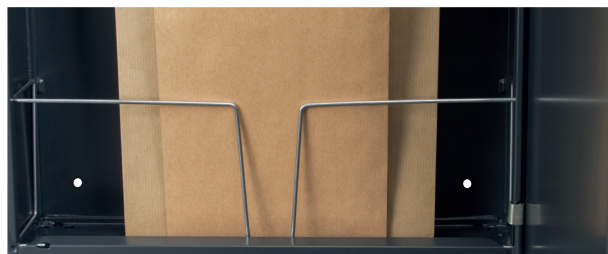

Modèles (avec ou sans volet)

220
(220 x 330 x 100 mm)
garantie 3 ans

260
(260 x 330 x 100 mm)

370
(370 x 330 x 100 mm)

+ Avantage

▶ étrier de retenue de courrier (sauf sur le modèle 220)

Coloris

**blanc neige
brillant**
RAL 9016 B