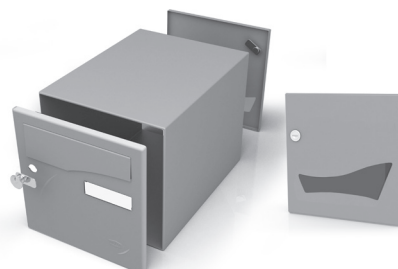

**Préface avec voyant de
courrier**
(285x 285 x 400 mm)

22^{kg}
Protection
courrier