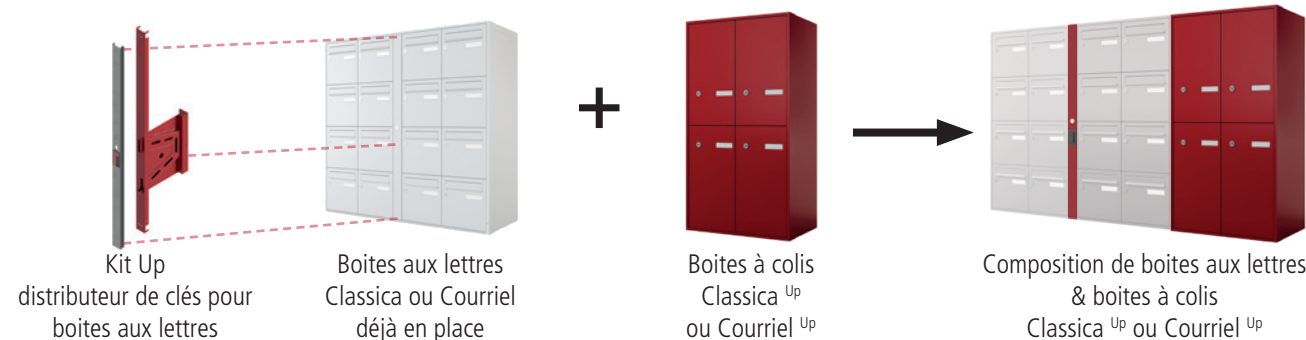

# Kit Up de rétrofitage boites aux lettres Classica & Courriel

MADE IN FRANCE

## Ingénieux & performant

Votre hall d'immeuble est déjà équipé de boites aux lettres normalisées Classica ou Courriel, et vous souhaitez booster le taux de réception de colis de vos résidents ?

Transformez vos boites aux lettres existantes en Classica<sup>Up</sup> ou Courriel<sup>Up</sup>, grâce aux kits de rétrofitage et en complétant par des boites à colis !

### Avantages

- + Solution durable qui fait passer le taux de réception de colis des boites aux lettres Classica ou Courriel déjà en place de 45% à 70%
- + Des boites aux lettres existantes et des boites à colis qui s'associent harmonieusement grâce à leurs finitions communes
- + Rétrofitage sans dégradation des installations périphériques du hall

## Descriptif technique

Kit Up Renz de rétrofitage des boites aux lettres existantes Classica ou Courriel, composé d'un profil de verrouillage avec distributeur de clés intégré, de capacité maximale 8 clés et d'un kit de communication pour les résidents et les livreurs. Acier revêtu bi-métal, 500 heures au test de brouillard salin, poudre polyester. Disponible en hauteur H4 et H5. A compléter par des boites à colis mécaniques Classica<sup>Up</sup> ou Courriel<sup>Up</sup> pour la réception de colis.